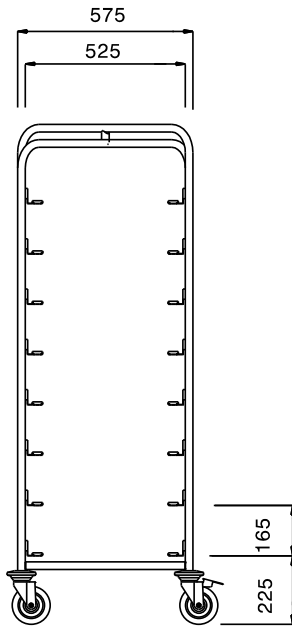

Korgvagn. RFR. 8 diskorgar
500x500mm. Utan
toppskiva. Stapelbar.

Kort specifikation

Pos. _____

Stapelbar korgvagn med 8 hyllplan, för transport och stackning av diskorgar.

Tillverkad i rostfritt stål (AISI 304)

Hyllplanens vulst håller diskorgarna på plats

4 st hjul (25mm) varav 2 med bromsar

Passar till 8 diskorgar på 500x500 mm

Huvudfunktioner

- Ram i 25 mm rör, helsvetsad.
- L-formade skenor, som går upp i ändarna.
- Tillverkad för transport av 8 500x500 mm diskorgar.
- Strukturen medger inpassning med andra utrymmessåla enheter.
- 4 svängbara hjul med 125 mm diameter (varav 2 med broms) och stötfångare i plast.

Konstruktion

- Helt i rostfritt stål (304 AISI).

Experience the Excellence
www.electroluxprofessional.com
els.info.se@electroluxprofessional.com

Front

Sida

Topp

Viktig information

Yttermått, bredd	645 mm
361250 (DRT8SS)	
Yttermått, djup	645 mm
Yttermått, höjd	1640 mm
Hjulmaterial:	Galvaniserad
Hjuldiameter:	Ø 125
Nettovikt:	26 kg