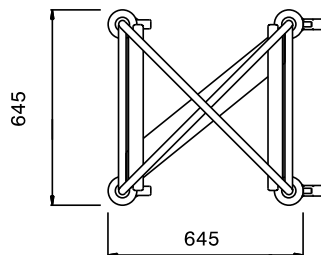

Korgvagn. RFR. 8 diskorgar
500x500mm. Utan
toppskiva. Stapelbar.

Kort specifikation

Pos. _____

Stapelbar korgvagn med 8 hyllplan, för transport och stackning av diskorgar.

Tillverkad i rostfritt stål (AISI 304)

Hyllplanens vulst håller diskorgarna på plats

4 st hjul (25mm) varav 2 med bromsar

Passar till 8 diskorgar på 500x500 mm

Huvudfunktioner

- Ram i 25 mm rör, helsvetsad.
- L-formade skenor, som går upp i ändarna.
- Tillverkad för transport av 8 500x500 mm diskorgar.
- Strukturen medger inpassning med andra utrymmessåla enheter.
- 4 svängbara hjul med 125 mm diameter (varav 2 med broms) och stötfångare i plast.

Konstruktion

- Helt i rostfritt stål (304 AISI).

Experience the Excellence
www.electroluxprofessional.com
els.info.se@electroluxprofessional.com

Front

Sida

Topp

Viktig information

Yttermått, bredd	645 mm
361250 (DRT8SS)	
Yttermått, djup	645 mm
Yttermått, höjd	1640 mm
Hjulmaterial:	Galvaniserad
Hjuldiameter:	Ø 125
Nettovikt:	26 kg