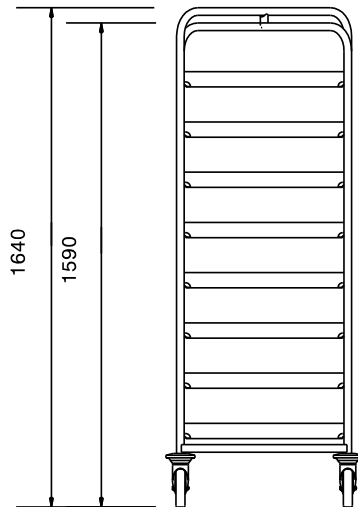

Korgvagn. RFR. 8 diskorgar
500x500mm. Utan
toppskiva. Stapelbar.

Kort specifikation

Pos. _____

Stapelbar korgvagn med 8 hyllplan, för transport och stackning av diskorgar.

Tillverkad i rostfritt stål (AISI 304)

Hyllplanens vulst håller diskorgarna på plats

4 st hjul (25mm) varav 2 med bromsar

Passar till 8 diskorgar på 500x500 mm

Huvudfunktioner

- Ram i 25 mm rör, helsvetsad.
- L-formade skenor, som går upp i ändarna.
- Tillverkad för transport av 8 500x500 mm diskorgar.
- Strukturen medger inpassning med andra utrymmessåla enheter.
- 4 svängbara hjul med 125 mm diameter (varav 2 med broms) och stötfångare i plast.

Konstruktion

- Helt i rostfritt stål (304 AISI).

Experience the Excellence
www.electroluxprofessional.com
els.info.se@electroluxprofessional.com

Front

Sida

Topp

Viktig information

Yttermått, bredd	645 mm
361250 (DRT8SS)	
Yttermått, djup	645 mm
Yttermått, höjd	1640 mm
Hjulmaterial:	Galvaniserad
Hjuldiameter:	Ø 125
Nettovikt:	26 kg